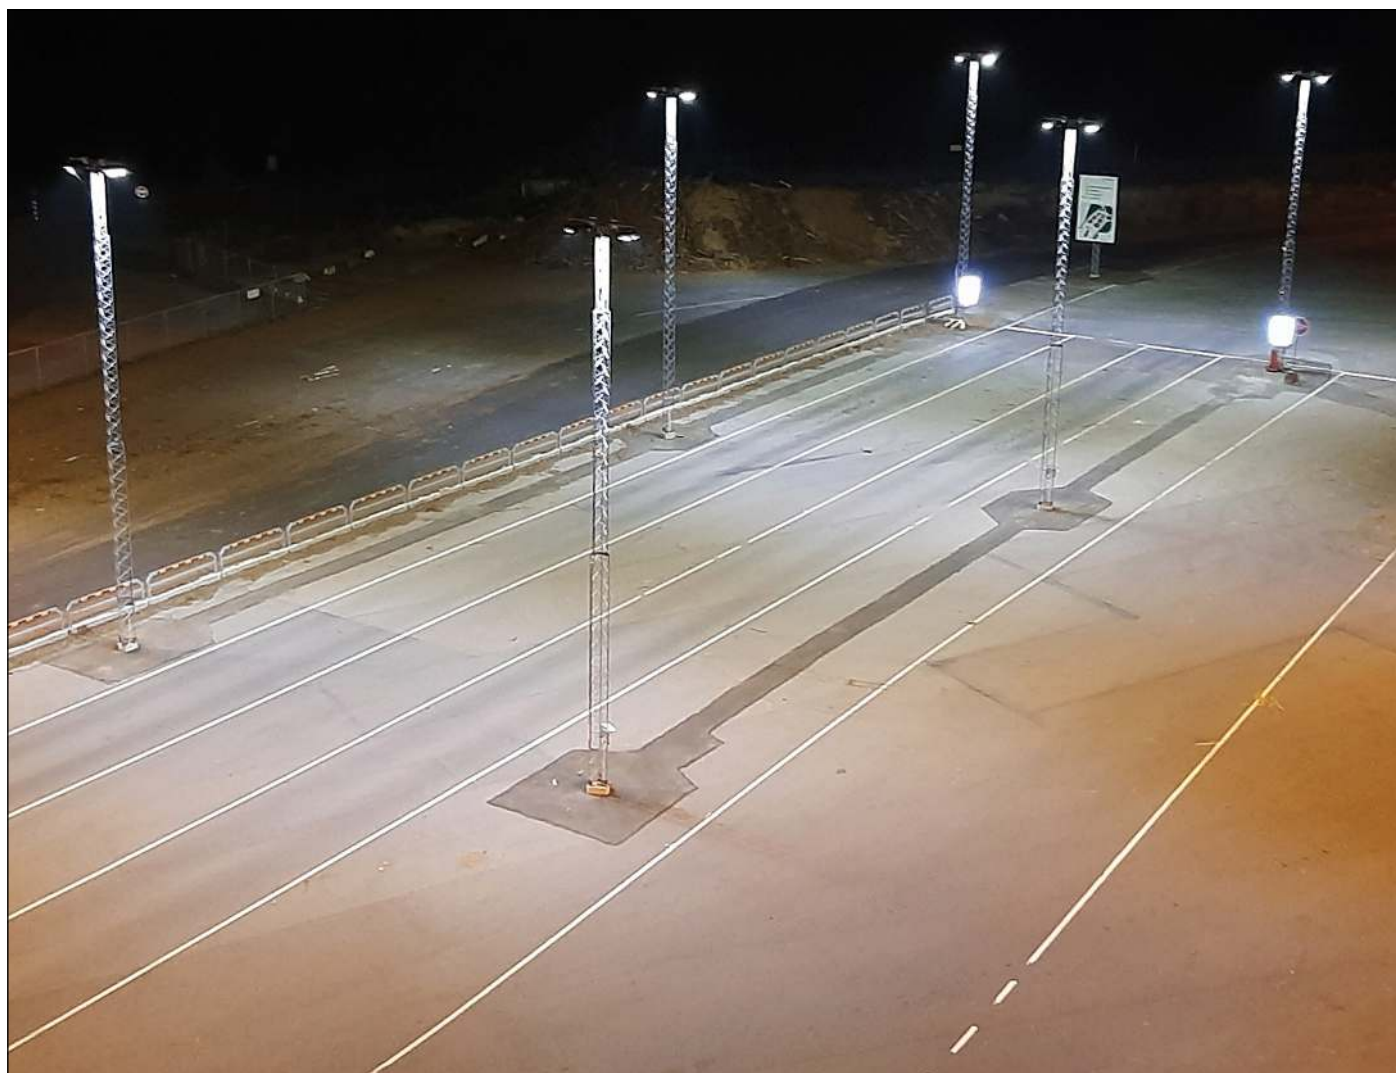

# TITAN BELYSER AVBANDNINGSSSTATION HOS SÖDRA I MÖRRUM

Södra i Mörrum har installerat Titan i nya Delta-torn för belysning av avbandningsstation. Belysningslösningen är projekterad av Sweco.

**Belysningslösning**

12st Titan 320 FL

Installerad effekt: 3,85kW

**Ljusbildning**

Uppmätt ljusnivå efter åtgärd: 36–123 lux

# TITAN BELYSER AVBANDNINGSSSTATION HOS SÖDRA