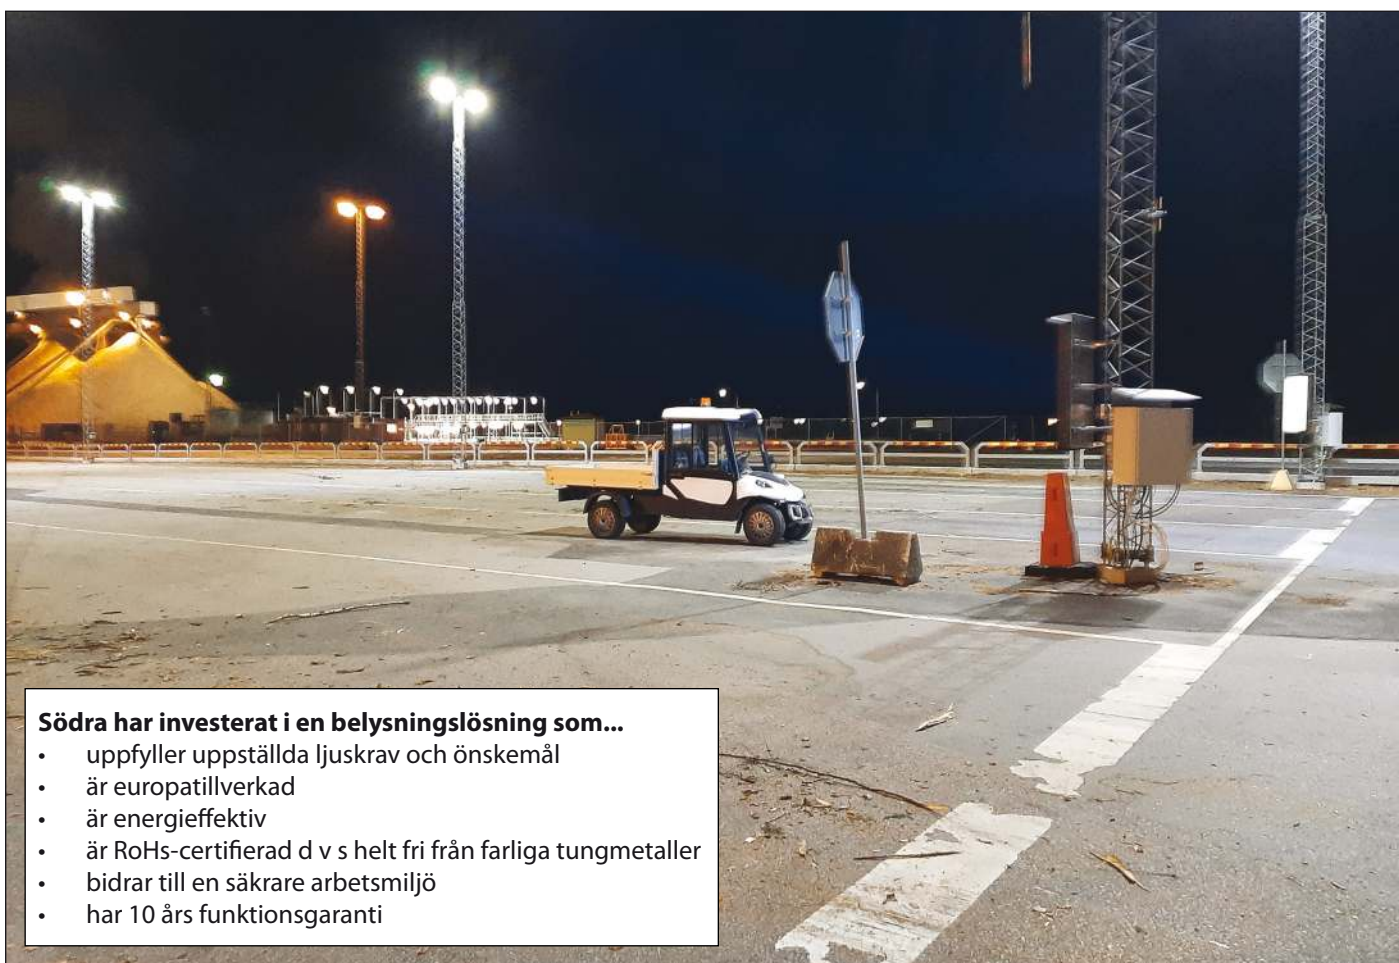

TITAN BELYSER AVBANDNINGSSSTATION HOS SÖDRA

Södra har investerat i en belysningslösning som...

- uppfyller uppställda ljuskrav och önskemål
- är europatillverkad
- är energieffektiv
- är RoHS-certifierad d v s helt fri från farliga tungmetaller
- bidrar till en säkrare arbetsmiljö
- har 10 års funktionsgaranti