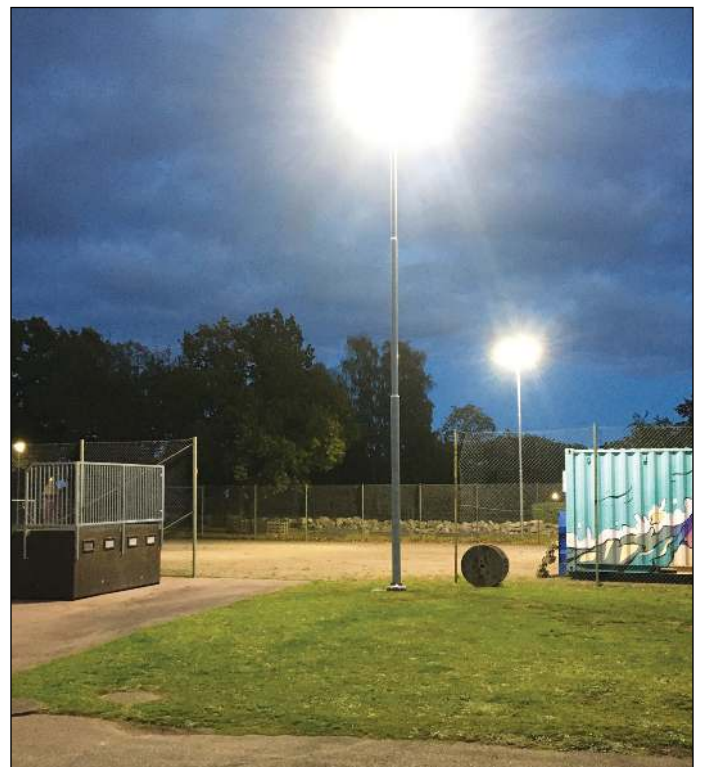

# KALMAR KOMMUN BELYSER GRUVANS FOTBOLLSPLAN MED TITAN

*Kalmar Kommun har valt Titan för att belysa Gruvans fotbollsplan. Den tidigare obelysta planen kan numer även utnyttjas kvällstid tack vare bra, jämn belysning från Titan.*

Johan Skeppstedt, montageledare på Assemblin Kalmar fick i uppdrag av kommunen att belysa planen som saknade belysning och uppfattades som otrygg. Med ny belysning skulle grusplanen kunna utnyttjas även kvällstid. Johan tog kontakt med Energisystem för projektering av ny belysning.

Oavsett om det rör sig om blodigt allvar på en arena eller lek på en lokal grusplan ska belysningen vara tillräcklig för uppgiften och Energisystem har lösningar för alla typer av anläggningar. Lösningförslaget blev en 10m-stolpe på var långsida bestyckad med 2st Titan.