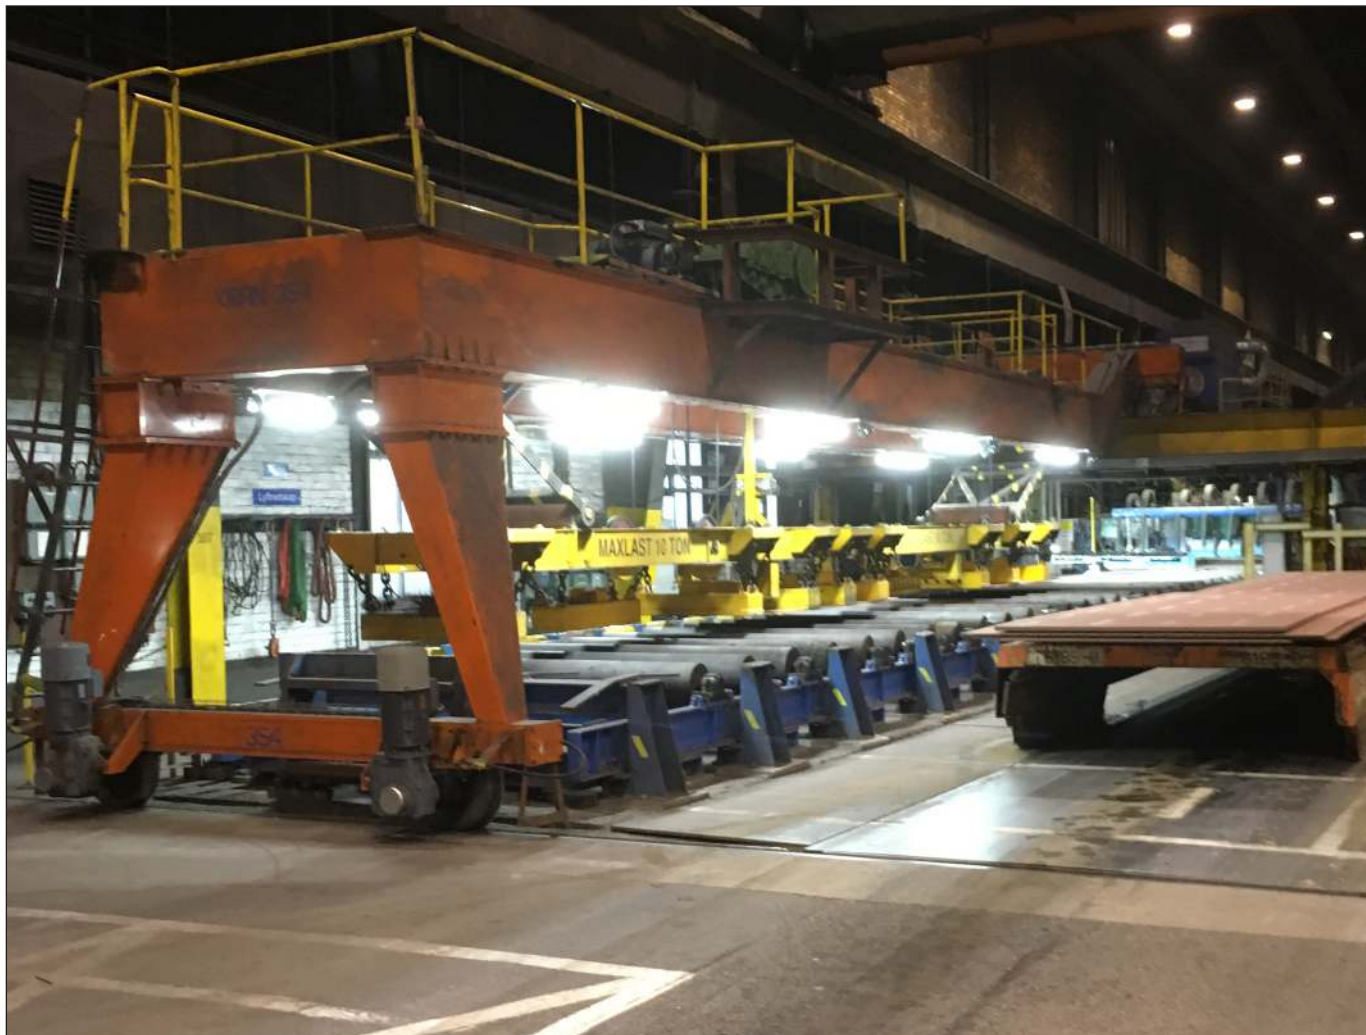

# SSAB OXELÖSUND

KRAN 354

**Installerade belysningslösningar:**

8st LL-L, LED-Limpan 71W

Dessa har ersatt konventionella lysrörsarmaturer ett mot ett

**Ny installerad effekt:** 0,6kW

**Kravställd ljusnivå:** Medel 500 lux