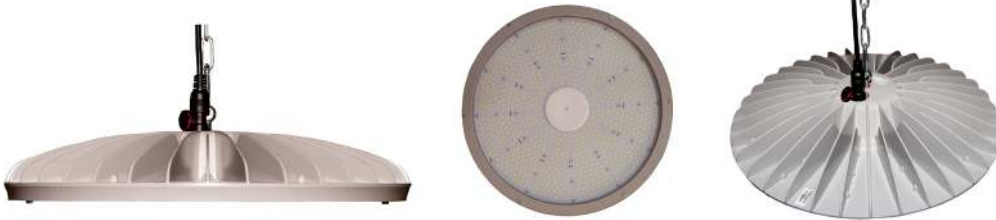

INTENZ XS 127W

Art./E-nr.	Modell	Systemeffekt	Armaturljusflöde	Ljusspridning	Netto gross
72 142 14	Intenz XS	127W	18 300 lm	113°	3 201 kr
72 142 15	Intenz XS	127W	18 300 lm	75°	3 970 kr

INTENZ S 151W

Art./E-nr.	Modell	Systemeffekt	Armaturljusflöde	Ljusspridning	Netto gross
72 142 16	Intenz S	151W	23 800 lm	113°	3 441 kr
72 142 17	Intenz S	151W	23 800 lm	75°	4 210 kr

INTENZ M 181W

Art./E-nr.	Modell	Systemeffekt	Armaturljusflöde	Ljusspridning	Netto gross
72 142 18	Intenz M	181W	27 700 lm	113°	3 826 kr
72 142 19	Intenz M	181W	27 700 lm	75°	4 595 kr

INTENZ L 225W

Art./E-nr.	Modell	Systemeffekt	Armaturljusflöde	Ljusspridning	Netto gross
72 141 94	Intenz L	225W	31 500 lm	113°	4 787 kr
72 141 95	Intenz L	225W	31 500 lm	75°	6 517 kr

INTENZ XL 246W

Art./E-nr.	Modell	Systemeffekt	Armaturljusflöde	Ljusspridning	Netto gross
72 141 96	Intenz XL	246W	39 400 lm	113°	5 479 kr
72 141 97	Intenz XL	246W	39 400 lm	75°	7 209 kr

INTENZ LED INDUSTRIBELYSNING (2/2)