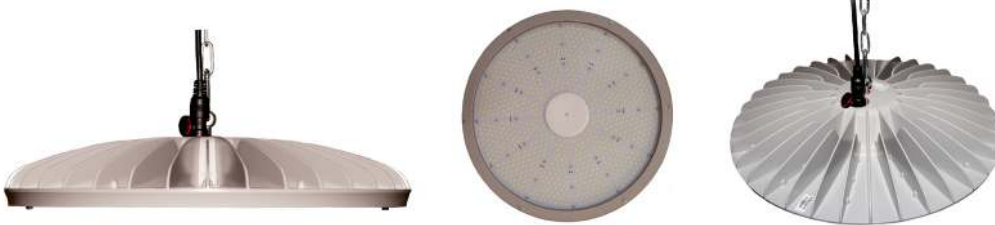

PRISLISTA GROSSIST

2020-06-17

INTENZ LED INDUSTRIBELYSNING (1/2)

INTENZ XXS 76W

Art./E-nr.	Modell	Systemeffekt	Armaturljusflöde	Ljusspridning	Netto gross
72 142 12	Intenz XXS	76W	11 800 lm	113°	3 201 kr
72 142 13	Intenz XXS	76W	11 800 lm	75°	3 970 kr

INTENZ XS 127W

Art./E-nr.	Modell	Systemeffekt	Armaturljusflöde	Ljusspridning	Netto gross
72 142 14	Intenz XS	127W	18 300 lm	113°	3 201 kr
72 142 15	Intenz XS	127W	18 300 lm	75°	3 970 kr

INTENZ S 151W

Art./E-nr.	Modell	Systemeffekt	Armaturljusflöde	Ljusspridning	Netto gross
72 142 16	Intenz S	151W	23 800 lm	113°	3 441 kr
72 142 17	Intenz S	151W	23 800 lm	75°	4 210 kr