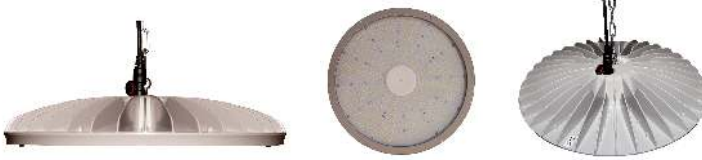

INTENZ LED INDUSTRIBELYSNING (2/2)

INTENZ HT, för hög temperatur 60-80°, 101-189W

Art./E-nr.	Modell	Effekt	Ljusspridning	Netto gross
72 142 28	Intenz HT 60°C	189W	113°	9 028 kr
72 142 29	Intenz HT 60°C	189W	75°	11 286 kr
72 142 30	Intenz HT 70°C	140W	113°	9 028 kr
72 142 31	Intenz HT 70°C	140W	75°	11 286 kr
72 142 32	Intenz HT 80°C	101W	113°	9 028 kr
72 142 33	Intenz HT 80°C	101W	75°	11 286 kr

Tillbehör

Art./E-nr.	Tillbehör	Beskrivning	Netto gross
79 103 79	Karbinhake	Syrafast ø6mm, L60mm	17 kr
79 103 80	Montagekedja	Syrafast ø4mm, metervera. Pris / m	60 kr
24 052 01	Stickpropp	Jordad, svart, IP44	20 kr

Samtliga Intenz-armaturer är utrustade med DALI som standard och har färgtemperatur 5 700K.
Vi kan även tillhandahålla 4 000K (beställningsvara).
Intenz levereras med montageögla och 2m anslutningskabel försedd med snabbkoppling.

Leveranstid: Lagervara, vid större beställningar ca 5 veckor.
Mervärdesskatt och frakt tillkommer

Intenz har tidigare saluförts av Energisystem under namnet Polaris.

2018-12-05