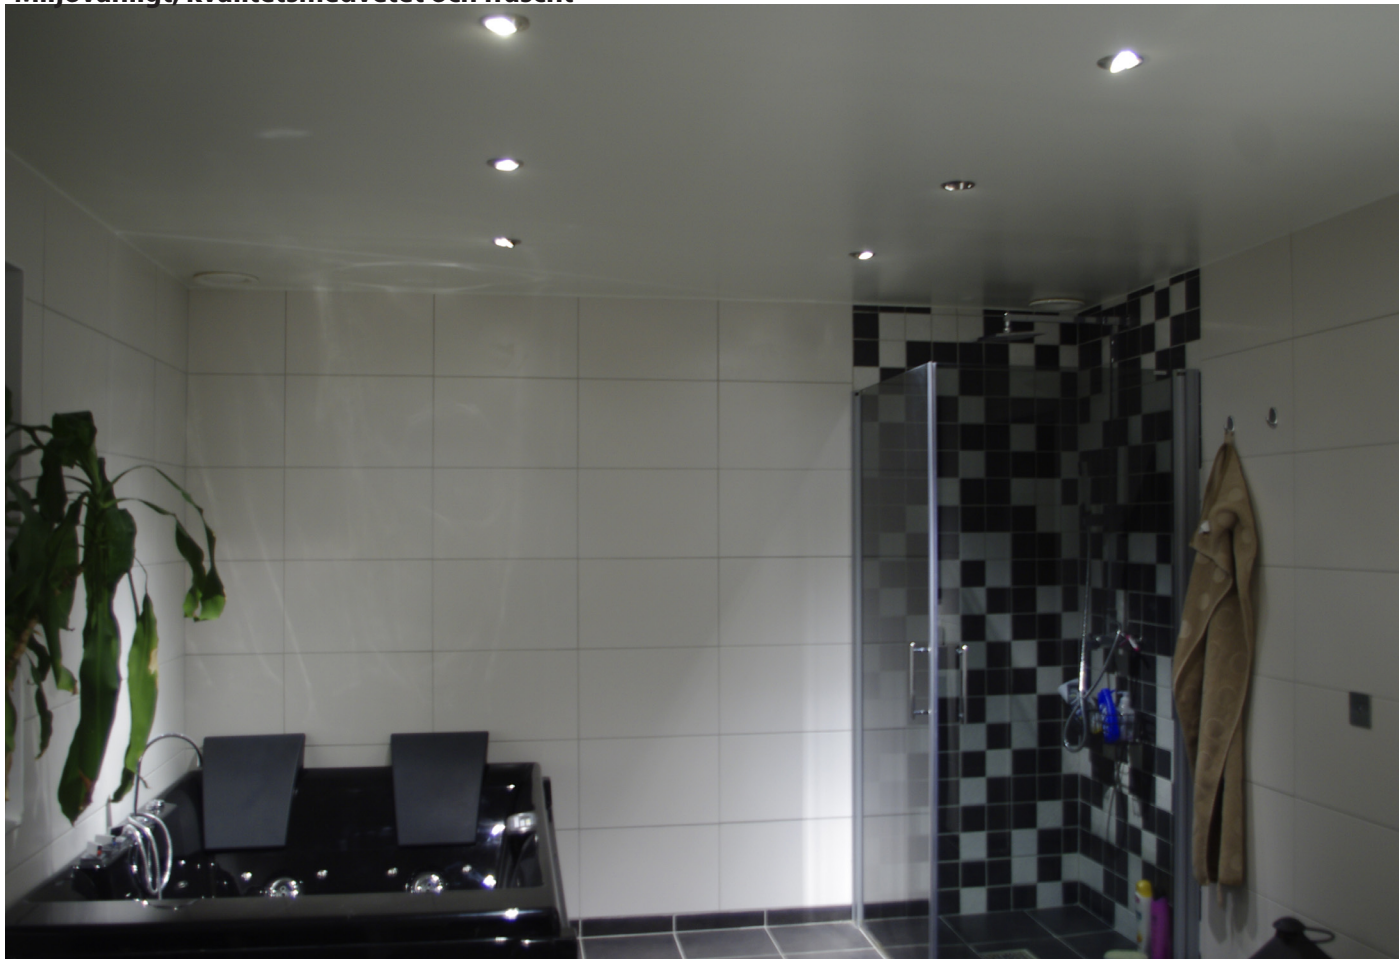

# LED Badrumsbelysning

-Miljövänligt, kvalitetsmedvetet och fräscht

Infällda spottar är en typ av badrumsbelysning som är väldigt omtyckt. I kombination med högkvalitativa LED-ljuskällor från Verbatim uppnår man en trevlig ljusmiljö till en låg energikostnad.