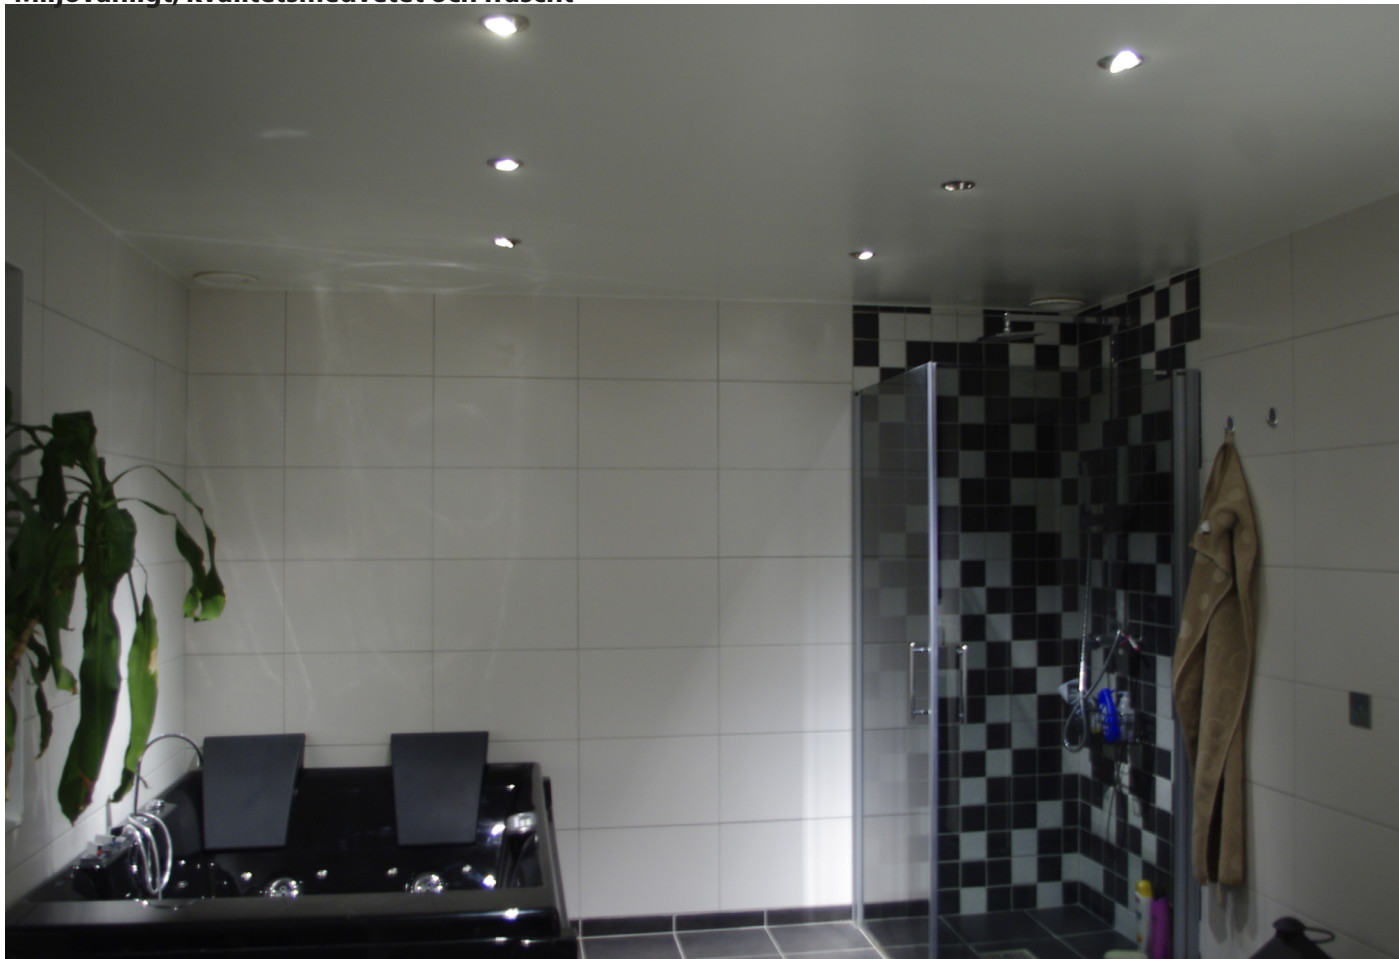

LED Badrumsbelysning

-Miljövänligt, kvalitetsmedvetet och fräscht

Infällda spottar är en typ av badrumsbelysning som är väldigt omtyckt. I kombination med högkvalitativa LED-ljuskällor från Verbatim uppnår man en trevlig ljusmiljö till en låg energikostnad.

Installerad effekt: 52W

Toalett t.v.:

2st 12V downlightspottar (art. nr. 484)
2st Verbatim 6,5W LED-spot (art. nr. 2076, E-nummer: 838 49 88).
1st YT60 Transformator 0-60W (ej bild)
1st MEDZ2ET15 Enkel droppströmbrytare med Crome-finish (ej bild, monterad på utsidan).