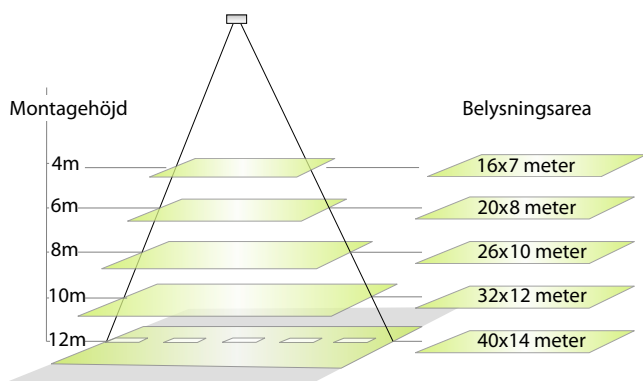

BBE LED stolpararmaturer

Modell	LU 2 - 56W	LU 4 - 112W	LU 6 - 168W
Användningsområden:	Vägar, p-tytor, fasadbelysning	Vägar, bangårdar, högre fasader	Motorväg/motortrafikled, master
Lämplig montagehöjd	4-10 m	6-12 m	>8 m
Armaturspecifikationer			
Systemeffekt	66W	124W	198W
Material	Aluminiumlegering och polykarbonat (termoplast)		
Montage	Stolparm eller väggfäste Ø 40–Ø 60 mm		
Driftspänning / Hz	230V AC / 50 Hz +/- 10 %		
Ljusflöde armatur	5 600 lm	11 200 lm	16 800 lm
Omgivningstemp.	-30 till +50°C		
Kapslingsklass	IP65		
Servicelivslängd diod	50 000h (L70)		
Dimensioner (LxBxH)	540 x 315 x 90 mm	715 x 315 x 90 mm	890 x 315 x 90mm
Vikt	7 kg	10 kg	13 kg
Certifiering	CE, RoHS		
Funktionsgaranti	5år		
Ljuskälla specifikation			
High Power LED-dioder	56 st x 1W Bridgelux	112 st x 1W Bridgelux	168 st x 1W Bridgelux
Driftspänning LED	24 V DC		
Effektförbrukning LED	56 W	112 W	168 W
Distribution och färgkvalitet			
Linsalternativ	120° x 45° / 140° x 45° / 160° x 45°		
Färgtemperatur	Vit 5 400K +/- 10 %		
Färgåtergivningindex	Ra 75		
E-nummer			
	77 395 43	77 395 45	77 395 47

Belysningsarea och medelbelysning vid olika montagehöjder