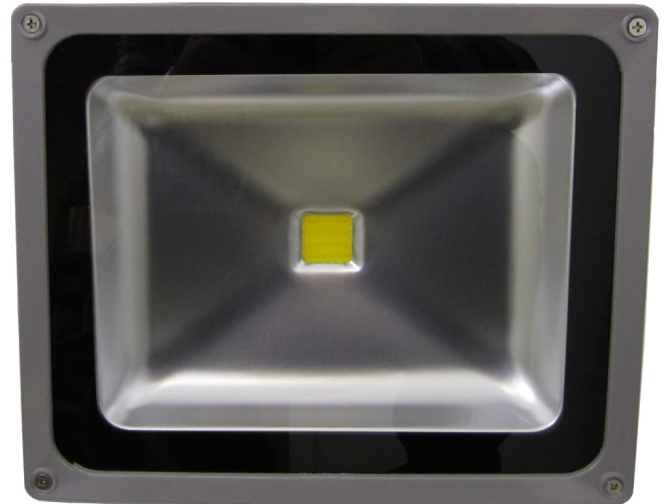

F-SERIEN

LED-STRÅLKASTARE FÖR ARBETS-, PLATS- OCH MASKINBELYSNING

- **Ersätter konventionell teknik**
- **Robust konstruktion och IP65-klassning gör att armaturen klarar tuffa, smutsiga och skakiga miljöer**
- **Jämn ljusbild med 120° spridning tack vare väl utformad reflektor**
- **Låg energiförbrukning och värmeutveckling jämfört med motsvarande traditionella lösningar**
- **Fungerar utmärkt tillsammans med rörelsevakt**
- **Levereras med färdigmonterad 1,8m oljebeständig gummikabel utrustad med stickpropp**

LED-strålkastaren finns i fyra olika storlekar för olika användningsområden. Gemensamt för de olika modellerna är den gedigna konstruktionen och den jämna ljusbilden från det stora LED-chipet och den väl utformade reflektorn.

Strålkastaren har extra härdad glas med högre ljusgenomsläpp. Glaset är skyddat mot vidhäftning av salt, syra och UV (även i spray- och pulverform).

LED-strålkastaren har många användningsområden, exempelvis skylt-, arbets-, fasad-, och platsbelysning. Tack vare diodtekniken och den robusta konstruktionen är den ideal för skakiga miljöer som exempelvis maskinbelysning. Strålkastaren fungerar utmärkt tillsammans med rörelsevakt tack vare sin snabba upptändning.

Den IP65-klassade armaturen har robust ställbart fäste för enkelt montage.

Gemensamma produkttegenskaper	
Driftspänning	230V AC, 50Hz
Montage	Via montagebygel
Anslutning	Via 1,8m förmonterad, stickproppsförsedd anslutningskabel
Färgtemperatur	3 400K
Färgåtergivning	Ra: > 70
Spridningsvinkel	120° x 120°
Material armaturhus	Gjutet aluminiumhölje med goda kylegenskaper
Elektronik	Huvudkomponenter från Philips IC, Ruby electronic, MOS tube
Reflektor	Anodiserad reflektor som ej mattas
Diod	Bridgelux 45 mil
Kapslingsklass	IP65
Omgivningstemperatur	-40°C till +50°C
Livslängd (L80)	50 000 timmar
Funktionsgaranti	5år
Certifiering	CE, EMC, RoHS. ISO-certifierad tillverkning